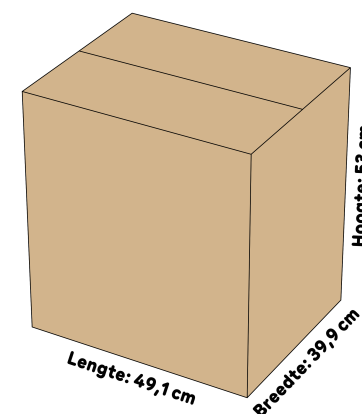

### Algemene informatie

Vorm	N/A
Toepassing	N/A
EAN code	N/A
Verpakkingseenheid	1000 stuks
Primaire kleur	Transparant
Materiaaltype	PET

### Afmetingen en gewicht

Lengte	N/A
Breedte	N/A
Hoogte	137 mm
Diameter	93 mm
Gewicht per stuk (gr)	10989

### Verpakking

Lengte verpakking	49 cm
Breedte verpakking	40 cm
Hoogte verpakking	53 cm
Gewicht verpakking	13,1 kg
Aantal dozen op pallet	12