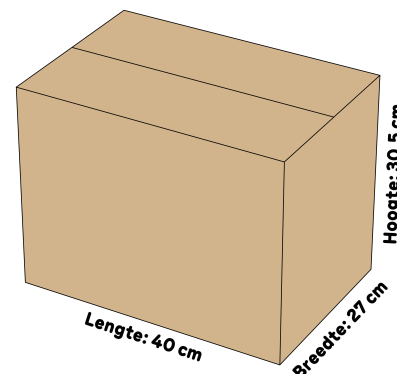

### Algemene informatie

Vorm	Rond
Toepassing	Warme dranken
EAN code	N/A
Verpakkingseenheid	36 stuks
Primaire kleur	Blauw
Materiaaltype	Porselein

### Afmetingen en gewicht

Lengte	N/A
Breedte	N/A
Hoogte	93 mm
Diameter	85 mm
Gewicht per stuk (gr)	32,5

### Verpakking

Lengte verpakking	40 cm
Breedte verpakking	27 cm
Hoogte verpakking	30 cm
Gewicht verpakking	11,7 kg
Aantal dozen op pallet	25