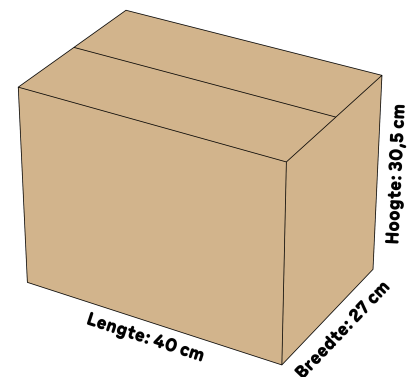

Mok Kitty (30cl) bedrukken - Wit

SKU: 2167

Algemene informatie

Vorm	Rond
Toepassing	Warme dranken
EAN code	N/A
Verpakkingseenheid	36 stuks
Primaire kleur	Wit
Materiaaltype	Porselein

Afmetingen en gewicht

Lengte	N/A
Breedte	N/A
Hoogte	93 mm
Diameter	85 mm
Gewicht per stuk (gr)	31,5

Verpakking

Lengte verpakking	40 cm
Breedte verpakking	27 cm
Hoogte verpakking	30 cm
Gewicht verpakking	11,34 kg
Aantal dozen op pallet	25

Bedrukking

Kleuren	PMS
Drukmethode	Digitaal
Levertijden	Normale levering