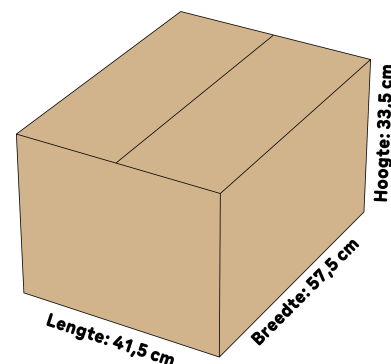

### Algemene informatie

Vorm	Rond
Toepassing	Warme dranken
EAN code	N/A
Verpakkingseenheid	1000 stuks
Primaire kleur	Bedrukt
Materiaaltype	Karton

### Afmetingen en gewicht

Lengte	N/A
Breedte	N/A
Hoogte	90 mm
Diameter	N/A
Gewicht per stuk (gr)	N/A

### Verpakking

Lengte verpakking	42 cm
Breedte verpakking	58 cm
Hoogte verpakking	34 cm
Gewicht verpakking	8,4 kg
Aantal dozen op pallet	N/A