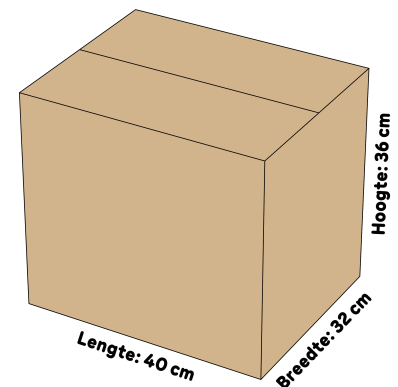

Koffiebekers bedrukken Goedkoop & Snel 200cc/8oz

SKU: 1374

Algemene informatie

Vorm	Rond
Toepassing	Warme dranken
EAN code	N/A
Verpakkingseenheid	1000 stuks
Primaire kleur	Bedrukt
Materiaaltype	Karton

Afmetingen en gewicht

Lengte	N/A
Breedte	N/A
Hoogte	88 mm
Diameter	N/A
Gewicht per stuk (gr)	7,6

Verpakking

Lengte verpakking	40 cm
Breedte verpakking	32 cm
Hoogte verpakking	36 cm
Gewicht verpakking	7,6 kg
Aantal dozen op pallet	N/A