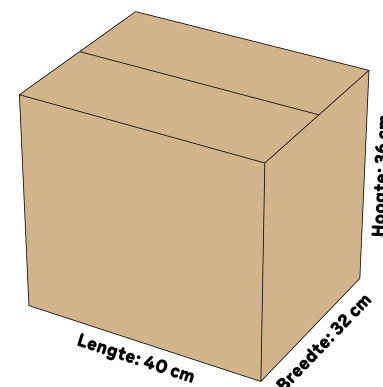

Espressobekers bedrukken Goedkoop & Snel 115cc/4oz

SKU: 1372

Algemene informatie

Vorm	Rond
Toepassing	Warme dranken
EAN code	N/A
Verpakkingseenheid	1500 stuks
Primaire kleur	Bedrukt
Materiaaltype	Karton

Afmetingen en gewicht

Lengte	N/A
Breedte	N/A
Hoogte	62 mm
Diameter	N/A
Gewicht per stuk (gr)	4,42

Verpakking

Lengte verpakking	40 cm
Breedte verpakking	32 cm
Hoogte verpakking	36 cm
Gewicht verpakking	4,42 kg
Aantal dozen op pallet	N/A