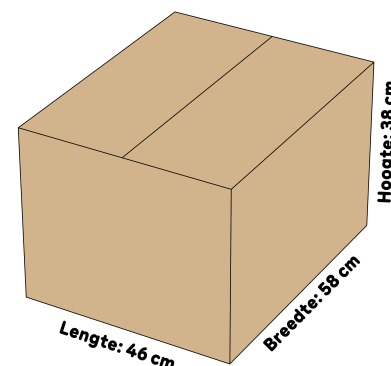

Bio Milkshakebekers bedrukken PLA 400cc/16oz

SKU: 1363

Algemene informatie

Vorm	Rond
Toepassing	N/A
EAN code	N/A
Verpakkingseenheid	700 stuks
Primaire kleur	Bedrukt
Materiaal soort	Karton

Afmetingen en gewicht

Lengte	N/A
Breedte	N/A
Hoogte	135 mm
Diameter	N/A
Gewicht per stuk (gr)	14

Verpakking

Lengte verpakking	46 cm
Breedte verpakking	58 cm
Hoogte verpakking	38 cm
Gewicht verpakking	10,5 kg
Aantal dozen op pallet	N/A