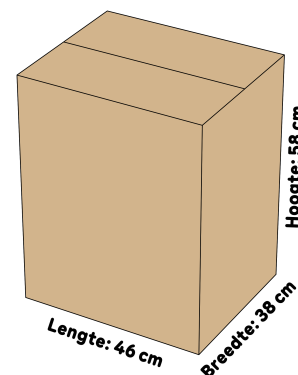

Milkshakebekers - 400cc/16oz - Karton - Volledige Bedrukking

SKU: 1360

Algemene informatie

Vorm	Rond
Toepassing	N/A
EAN code	N/A
Verpakkingseenheid	700 stuks
Primaire kleur	Bedrukt
Materiaaltype	Karton

Afmetingen en gewicht

Lengte	N/A
Breedte	N/A
Hoogte	135 mm
Diameter	N/A
Gewicht per stuk (gr)	14

Verpakking

Lengte verpakking	46 cm
Breedte verpakking	38 cm
Hoogte verpakking	58 cm
Gewicht verpakking	12,4 kg
Aantal dozen op pallet	N/A