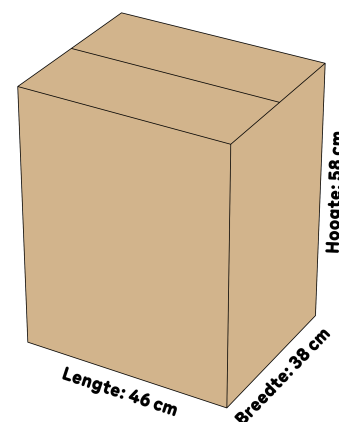

Dubbelwandige Koffiebeker - 300cc/12oz - Bedrukken

SKU: 1343

Algemene informatie

Vorm	Rond
Toepassing	Warme dranken
EAN code	N/A
Verpakkingseenheid	1000 stuks
Primaire kleur	Bedrukt
Materiaaltype	Karton

Afmetingen en gewicht

Lengte	N/A
Breedte	N/A
Hoogte	110 mm
Diameter	N/A
Gewicht per stuk (gr)	18,6

Verpakking

Lengte verpakking	46 cm
Breedte verpakking	38 cm
Hoogte verpakking	58 cm
Gewicht verpakking	20 kg
Aantal dozen op pallet	N/A