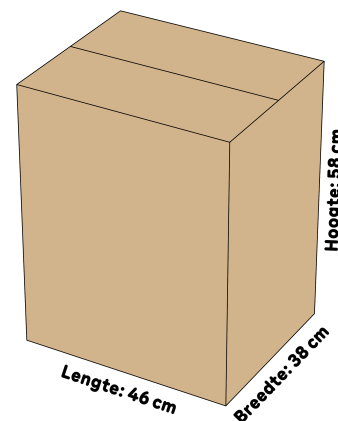

Drinkbekers Dubbelwandig bedruken 300cc/12oz

SKU: 1343

Algemene informatie

| | |
|--------------------|---------------|
| Vorm | Rond |
| Toepassing | Warme dranken |
| EAN code | N/A |
| Verpakkingseenheid | 1000 stuks |
| Primaire kleur | Bedrukt |
| Materiaaltype | Karton |

Afmetingen en gewicht

| | |
|-----------------------|--------|
| Lengte | N/A |
| Breedte | N/A |
| Hoogte | 110 mm |
| Diameter | N/A |
| Gewicht per stuk (gr) | 18,6 |

Verpakking

| | |
|------------------------|-------|
| Lengte verpakking | 46 cm |
| Breedte verpakking | 38 cm |
| Hoogte verpakking | 58 cm |
| Gewicht verpakking | 20 kg |
| Aantal dozen op pallet | N/A |