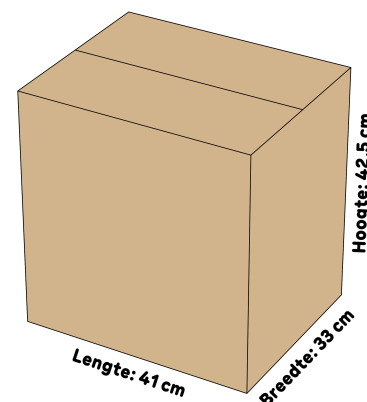

## Algemene informatie

Vorm	N/A
Toepassing	N/A
EAN code	N/A
Verpakkingseenheid	1250 stuks
Primaire kleur	Transparant
Materiaal soort	PET

## Afmetingen en gewicht

Lengte	N/A
Breedte	N/A
Hoogte	101 mm
Diameter	N/A
Gewicht per stuk (gr)	N/A

## Verpakking

Lengte verpakking	41 cm
Breedte verpakking	33 cm
Hoogte verpakking	42 cm
Gewicht verpakking	9,9 kg
Aantal dozen op pallet	N/A