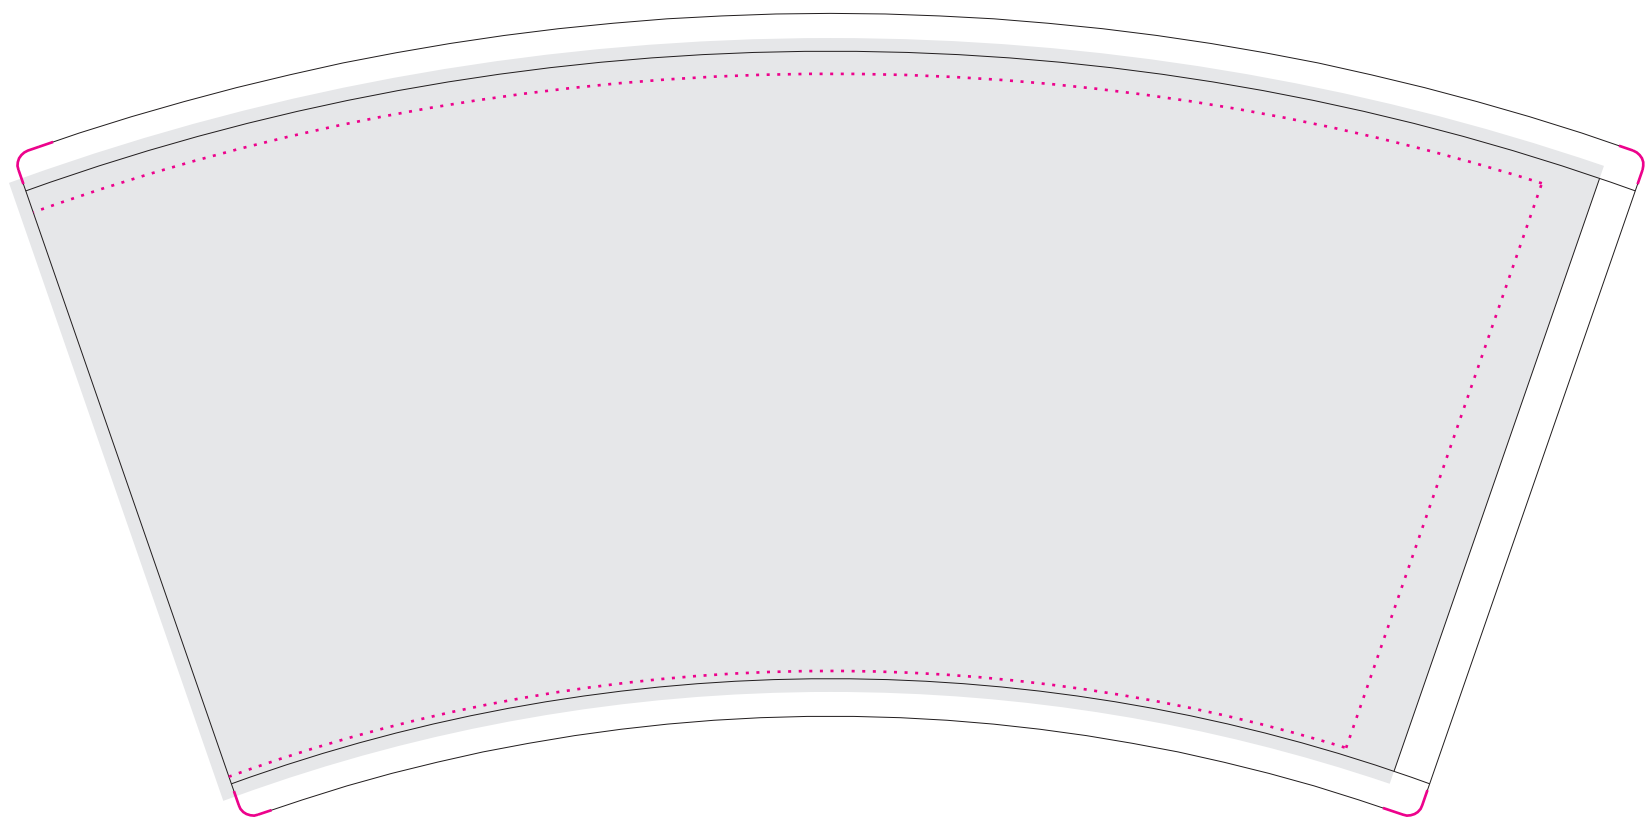

- ..... Keyline/cutting line
- Printable area
- Visable area

Kartonnen Koffiebeker 150cc 6oz PL