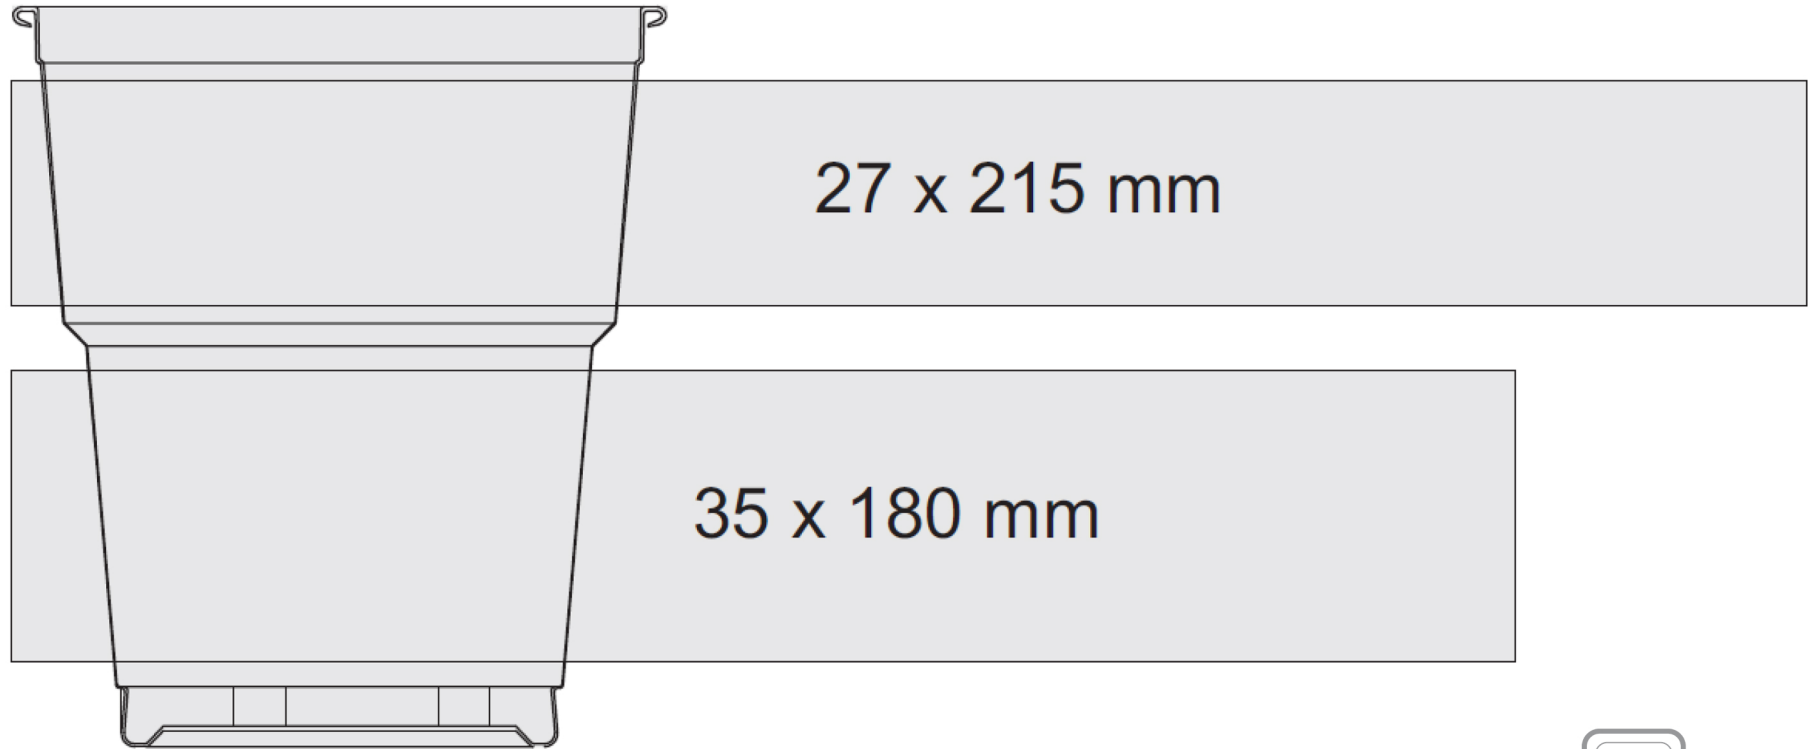

Drukoppervlak: PLASTIC DRINKGLAS (PET) 200CC (250CC MAX) + BEDRUKKING

Direct contact: 055 7676100